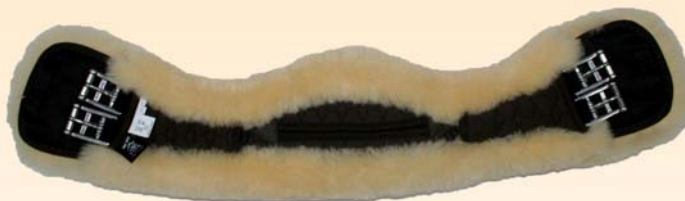

Alle Rechte vorbehalten / All rights reserved / Tout droits réservés. Copyright© E.A.Mattes GmbH

GURTE NEU - GIRTHS NEW - NOUVELLES SANGLES

Mond-Kurzgurt mit fest aufgenähtem Lammfell

Für Pferde mit starkem Leib direkt hinter dem Ellenbogen. Der Gurt öffnet sich durch seinen mondsichelförmigen Schnitt nach hinten. Alle Längenangaben bemessen sich von Schnallenende zu Schnallenende.

Short-Crescent-Girth with sewn on Lambskin

For horses with round bodies starting right behind the elbow. The girth opens towards the rear because of its crescent shaped cut. Length is always specified from buckle-end to buckle-end.

Sangle courte, forme demi-lune, avec peau d'agneau cousue

Pour chevaux présentant un fort ventre juste derrière le coude. La sangle est dégagée vers l'arrière grâce à sa découpe en demi-lune. Toutes les indications de longueurs sont données d'une extrémité de boucle à l'autre.

752

Mond-Cinch mit fest aufgenähtem Lammfell

Für Pferde mit starkem Leib direkt hinter dem Ellenbogen. Der Gurt öffnet sich durch seinen mondsichelförmigen Schnitt nach hinten. Alle Längenangaben bemessen sich von Schnallenende zu Schnallenende.