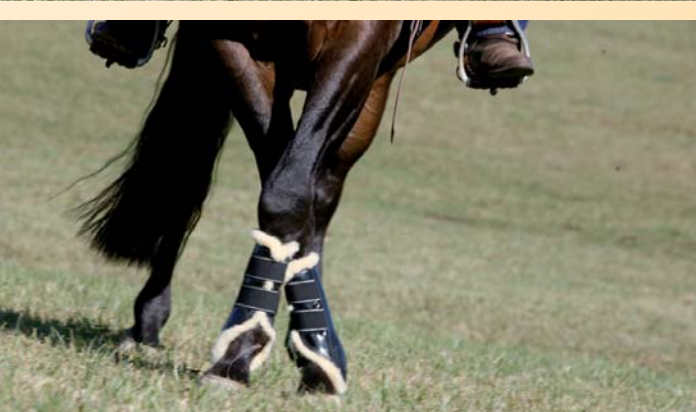


 *Lieber Kunde,
Schönheit und Komfort für Ihr Pferd, Eleganz, Harmonie, aber auch
Qualität, Passform und Technik, dies alles ist in diesen Bildern vereint.
Mattes Pads mit Lammfell in allen erdenklichen Farben gehören einfach
dazu. Auch farblich passende Lammfell-Cinches und Sattelbezüge runden
das Bild ab. Neu sind die auf extreme Beanspruchung ausgelegten-Lammfell
gefütterten - Gamaschen. Die Gamaschen wurden von Western Trainer
Ernst-Peter Frey getestet.*

Unsere Fotografin, Carola Steen ist Mitautorin mehrerer Pferdebücher.

Ihr MATTES TEAM

 *Dear Customer,
Beauty and comfort for your horse, Elegance, Harmony, but also Quality, perfect Fit and convin-
cing Technology is united within these Western pictures. MATTES Pads in all imaginable colours
just belong there, as much as Lambskin-Cinches and Saddle-Covers in matching colours will create
the perfect look. A new item are the heavy-duty Lambskin lined Boots. They were tested by trainer
Ernst-Peter Frey.*

Our Photographer Carola Steen is co-author of several horse books.

Your MATTES TEAM

 *Chers client,
Beauté et confort pour votre cheval, élégance, harmonie, mais aussi qualité, perfection des formes
et techniques. Tout ceci est réuni dans ces illustrations. Les Mattes-Pads avec peau d'agneau, dans
toutes les couleurs possibles s'y associent et les revêtements de selle en parfaite harmonie de
couleurs, donnent un look de grande classe. Les guêtres fourrées en peau d'agneau, constituent une
nouveau et répondent aux plus grandes exigences. Ces guêtres ont été testées par l'entraîneur
western Peter FREY. Notre photographe Carola STEEN est co-auteur de plusieurs livres sur les
chevaux.*

Pferde

Natur

MATTES

Lammfell-
Gamaschen
für jede
Lektion und
Bewegung